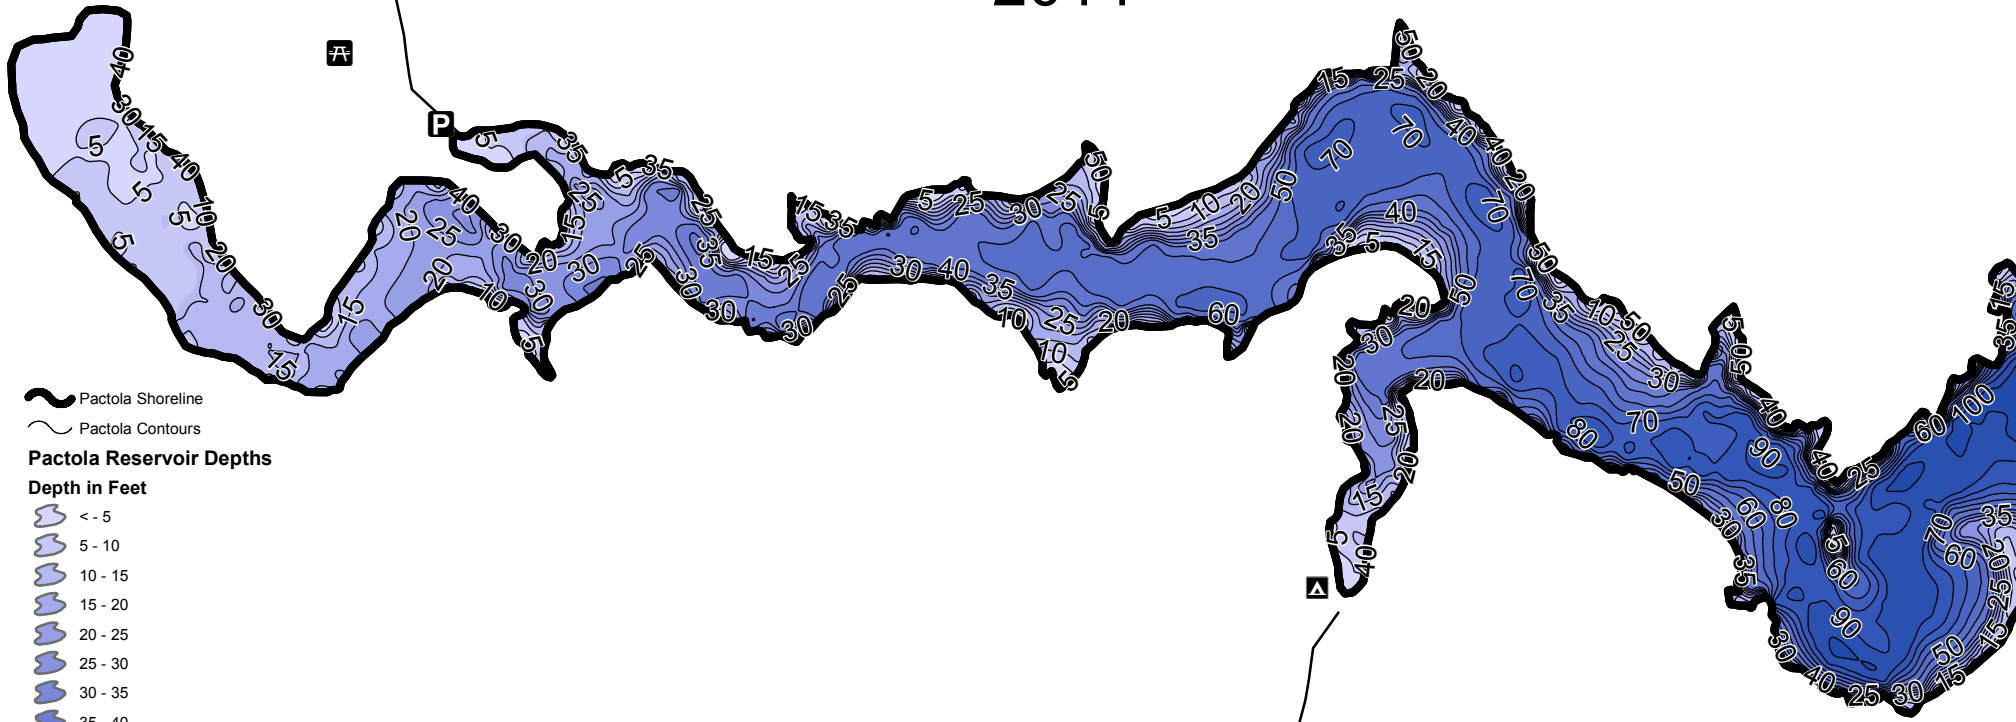

Pactola Reservoir Pennington County 2014

Pactola Shoreline
 Pactola Contours

Pactola Reservoir Depths

Depth in Feet

- < - 5
- 5 - 10
- 10 - 15
- 15 - 20
- 20 - 25
- 25 - 30
- 30 - 35
- 35 - 40
- 40 - 50
- 50 - 60
- 60 - 70
- 70 - 80
- 80 - 90
- 90 - 100
- 100 - 110
- 110 - 120
- 120 - 130
- 130 - 140
- 140 - 150

- Boatramp
- Campground
- Parking Area
- Picnic Area
- Swim Area